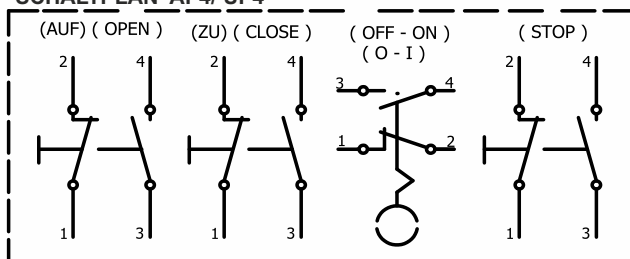

## AP4 - UP4 Serie - Aufputz/Unterputz Alugehäuse, Schutzart IP 55 (wassergeschützt), I th 16A

Art. Nr.	TYP	FUNCTION	SYMBOL	PREIS €
040001	AP4-1R	1-seitiger Rast	0 - I	
040005	UP4-1R	1-seitiger Rast	0 - I	

## AP5 - UP5 Serie - Aufputz/Unterputz Alugehäuse, Schutzart IP 55 (wassergeschützt), I th 16A

Art. Nr.	TYP	FUNCTION	SYMBOL	PREIS €
050001	AP5-1R	1-seitiger Rast	0 - I	
050003	UP5-1R	1-seitiger Rast	0 - I	

SCHALTPLAN AP4/UP4

SCHALTPLAN AP5/UP5

**Technische Daten AP4,UP4,AP5,UP5 Serie :** Schutzart IP 55, I th = 16A, U<sub>max</sub>=400V AC/DC, AC 3  
Schalter entsprechen den EN 60947-5-1 Norm (1-phasig 1-polig bis 1,5kW=6,5A, 1-phasig 2-polig bis 2,2kW=9,5A )