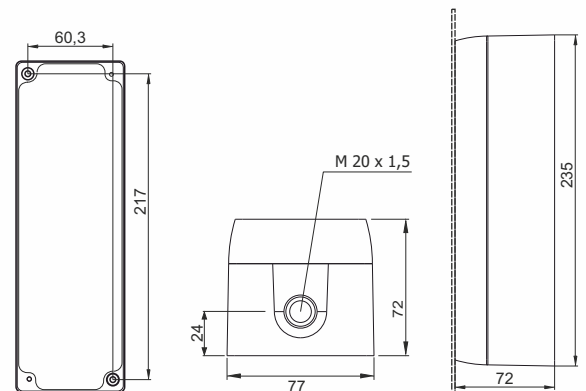

## AP4 - UP4 Serie - Aufputz/Unterputz Alugehäuse, Schutzart IP 55 (wassergeschützt), I th 16A

Art. Nr.	TYP	FUNCTION	SYMBOL	PREIS €
040001	AP4-1R	1-seitiger Rast	0 - I	
040005	UP4-1R	1-seitiger Rast	0 - I	

## AP5 - UP5 Serie - Aufputz/Unterputz Alugehäuse, Schutzart IP 55 (wassergeschützt), I th 16A

Art. Nr.	TYP	FUNCTION	SYMBOL	PREIS €
050001	AP5-1R	1-seitiger Rast	0 - I	
050003	UP5-1R	1-seitiger Rast	0 - I	

SCHALTPLAN AP4/UP4

SCHALTPLAN AP5/UP5

**Technische Daten AP4,UP4,AP5,UP5 Serie :** Schutzart IP 55, I th = 16A, U<sub>max</sub>=400V AC/DC, AC 3  
Schalter entsprechen den EN 60947-5-1 Norm (1-phasig 1-polig bis 1,5kW=6,5A, 1-phasig 2-polig bis 2,2kW=9,5A )