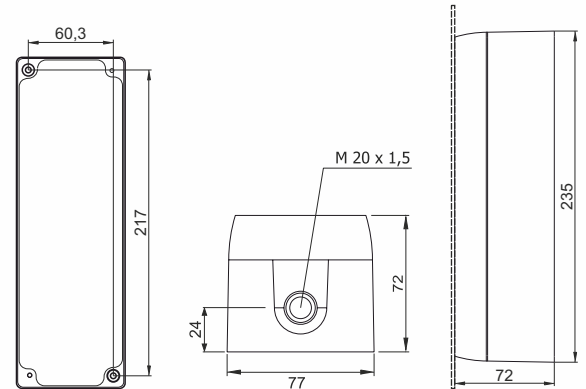

## AP4 - UP4 Serie - Aufputz/Unterputz Alugehäuse, Schutzart IP 55 (wassergeschützt), I th 16A

Art. Nr.	TYP	FUNCTION	SYMBOL	PREIS €
040001	AP4-1R	1-seitiger Rast	0 - I	
040005	UP4-1R	1-seitiger Rast	0 - I	

## AP5 - UP5 Serie - Aufputz/Unterputz Alugehäuse, Schutzart IP 55 (wassergeschützt), I th 16A

Art. Nr.	TYP	FUNCTION	SYMBOL	PREIS €
050001	AP5-1R	1-seitiger Rast	0 - I	
050003	UP5-1R	1-seitiger Rast	0 - I	

SCHALTPLAN AP4/UP4

SCHALTPLAN AP5/UP5

**Technische Daten AP4,UP4,AP5,UP5 Serie :** Schutzart IP 55, I th = 16A, U<sub>max</sub>=400V AC/DC, AC 3  
Schalter entsprechen den EN 60947-5-1 Norm (1-phasig 1-polig bis 1,5kW=6,5A, 1-phasig 2-polig bis 2,2kW=9,5A )