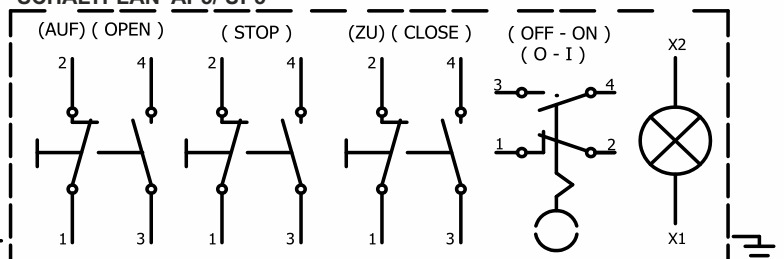

## AP4 - UP4 Serie - Aufputz/Unterputz Alugehäuse, Schutzart IP 55 (wassergeschützt), I th 16A

Art. Nr.	TYP	FUNCTION	SYMBOL	PREIS €
040001	AP4-1R	1-seitiger Rast	0 - I	
040005	UP4-1R	1-seitiger Rast	0 - I	

## AP5 - UP5 Serie - Aufputz/Unterputz Alugehäuse, Schutzart IP 55 (wassergeschützt), I th 16A

Art. Nr.	TYP	FUNCTION	SYMBOL	PREIS €
050001	AP5-1R	1-seitiger Rast	0 - I	
050003	UP5-1R	1-seitiger Rast	0 - I	

SCHALTPLAN AP4/UP4

SCHALTPLAN AP5/UP5

**Technische Daten AP4,UP4,AP5,UP5 Serie :** Schutzart IP 55, I th = 16A, U<sub>max</sub>=400V AC/DC, AC 3  
Schalter entsprechen den EN 60947-5-1 Norm (1-phasig 1-polig bis 1,5kW=6,5A, 1-phasig 2-polig bis 2,2kW=9,5A )