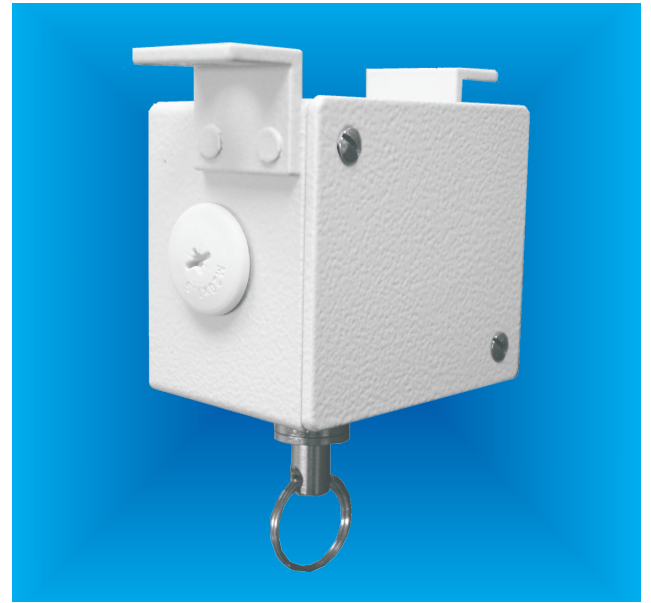

DECKENZUGSCHALTER

Pull - Switch - Interrupteur au plafond

Temperaturbereich: -30° C bis +50° C

DS

ORION - Deckenzugschalter, stehen wahlweise für Decken- oder Wandmontage zur Verfügung. Ein zusätzlicher Montagewinkel wird nicht benötigt. Der Schaltereinsatz, mit einem Öffner- und einem Schließerkontakt, ist aufgrund seiner robusten Bauweise auch für härteste Einsatzgebiete bestens geeignet. Der Schalter entspricht der Schutzart IP65. Auf Wunsch mit 2m Kunststoffkette bzw. Seil lieferbar.

ORION - Pull-switch, especially for mounting on ceilings or walls. Extra mounting plates for ceilings or walls are unnecessary. The contact block with one close and open contact is robust hardwearing and waterproof (IP65). The cover is available by request with PVC-Chain (red / white) or Rope-Cord, 2m or longer.

Les interrupteurs au plafond ORION sont disponibles pour un montage au plafond ou au mur. Une équerre de montage supplémentaire n'est pas nécessaire. En raison de sa construction robuste, cet interrupteur (avec un contact à fermeture et un contact à ouverture) est particulièrement bien adapté aux domaines d'application les plus sévères. L'indice de protection de l'interrupteur est IP65. Sur demande, il peut être livré avec une chaîne en plastique de 2m.