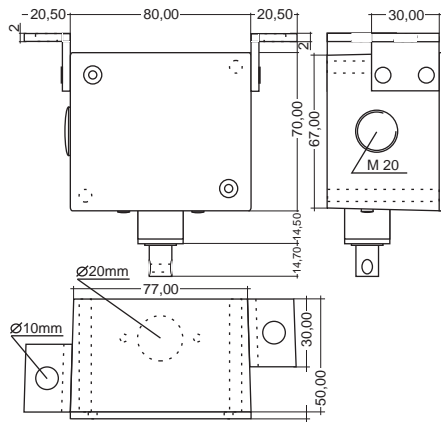

DECKENZUGSCHALTER

Pull - Switch - Interrupteur au plafond

Temperaturbereich: -30° C bis +50° C

DS

ORION - Deckenzugschalter, stehen wahlweise für Decken- oder Wandmontage zur Verfügung. Ein zusätzlicher Montagewinkel wird nicht benötigt. Der Schaltereinsatz, mit einem Öffner- und einem Schließerkontakt, ist aufgrund seiner robusten Bauweise auch für härteste Einsatzgebiete bestens geeignet. Der Schalter entspricht der Schutzart IP65. Auf Wunsch mit 2m Kunststoffkette bzw. Seil lieferbar.

ORION - Pull-switch, especially for mounting on ceilings or walls. Extra mounting plates for ceilings or walls are unnecessary. The contact block with one close and open contact is robust hardwearing and waterproof (IP65). The cover is available by request with PVC-Chain (red / white) or Rope-Cord, 2m or longer.

Les interrupteurs au plafond ORION sont disponibles pour un montage au plafond ou au mur. Une équerre de montage supplémentaire n'est pas nécessaire. En raison de sa construction robuste, cet interrupteur (avec un contact à fermeture et un contact à ouverture) est particulièrement bien adapté aux domaines d'application les plus sévères. L'indice de protection de l'interrupteur est IP65. Sur demande, il peut être livré avec une chaîne en plastique de 2m.