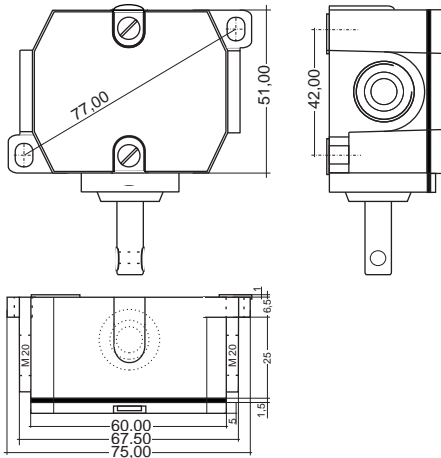

DECKENZUGSCHALTER

Pull - Switch - Interrupteur au plafond

Temperaturbereich: -30° C bis +50° C

DS

ORION - Deckenzugschalter, stehen wahlweise für Decken- oder Wandmontage zur Verfügung. Ein zusätzlicher Montagewinkel wird nicht benötigt. Der Schaltereinsatz, mit einem Öffner- und einem Schließerkontakt, ist aufgrund seiner robusten Bauweise auch für härteste Einsatzgebiete bestens geeignet. Der Schalter entspricht der Schutzart IP65. Auf Wunsch mit 2m Kunststoffkette bzw. Seil lieferbar.

ORION - Pull-switch, especially for mounting on ceilings or walls. Extra mounting plates for ceilings or walls are unnecessary. The contact block with one close and open contact is robust hardwearing and waterproof (IP65). The cover is available by request with PVC-Chain (red / white) or Rope-Cord, 2m or longer.

Les interrupteurs au plafond ORION sont disponibles pour un montage au plafond ou au mur. Une équerre de montage supplémentaire n'est pas nécessaire. En raison de sa construction robuste, cet interrupteur (avec un contact à fermeture et un contact à ouverture) est particulièrement bien adapté aux domaines d'application les plus sévères. L'indice de protection de l'interrupteur est IP65. Sur demande, il peut être livré avec une chaîne en plastique de 2m.