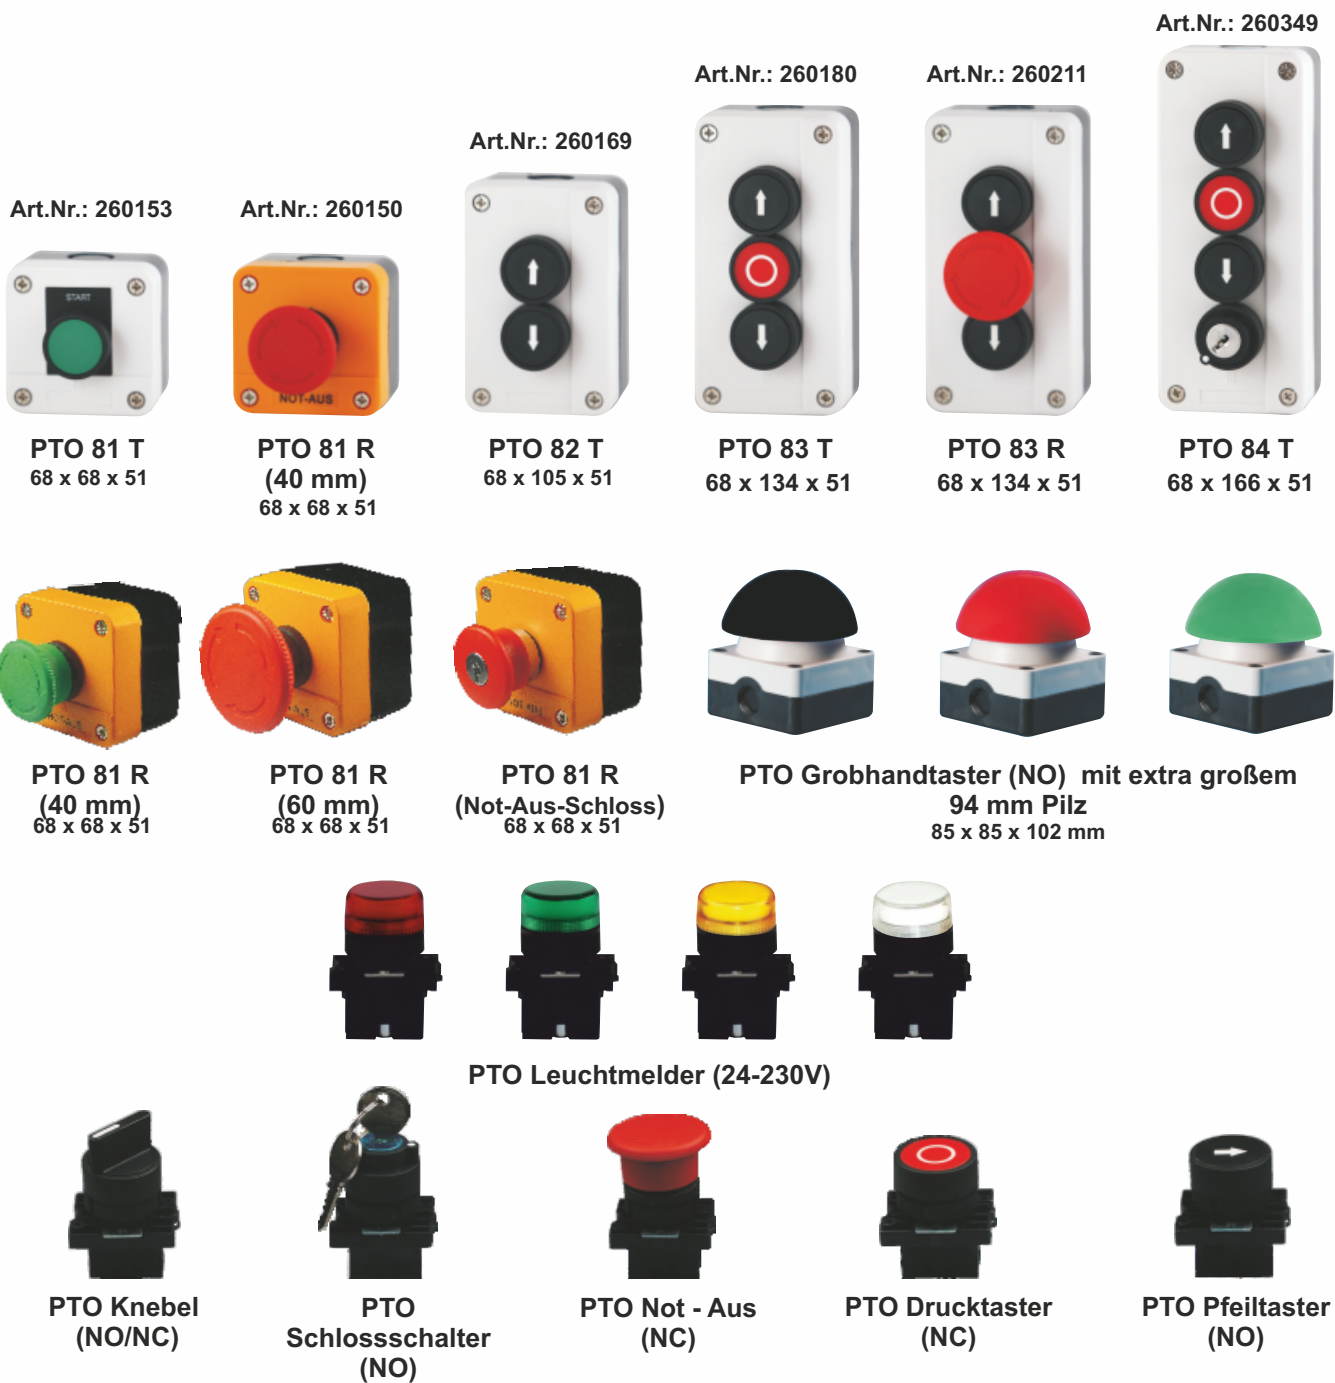

 Die Geräte werden auf Wunsch verdrahtet. Anstelle der Drucktaster können auch verrastende Schlagtaster sowie Meldeleuchten in verschiedenen Farben eingebaut werden.

 Wiring on request. In place of the push-button actuators can mushroom actuators as well as signal lamps also resting in different colors inserted become.

 Câblage sur demande. Au lieu des traceurs de pression aussi des traceurs d'impact reposant ainsi que des lumières d'information peuvent différentes couleurs inséré devenir.

ISO GEHÄUSE - Einbaubohrung 22,5 Ø, Temperaturbereich: -30° C bis +50° C

Art. Nr.	TYP	FUNCTION	PREIS €
260153	PT/O 81 T AP	IMPULS (1S)	
260150	PT/O 81 R AP	IMPULS (1Ö) incl. 40 mm NOT-AUS, weitere Größen + Farben auf Anfrage	
260169	PT/O 82 T AP	(1S/1Ö - 1S/1Ö) verdrahtet	
260180	PT/O 83 T AP	(1S/1Ö) - 1Ö - 1S/1Ö verdrahtet	

Art. Nr.	TYP	FUNCTION	PREIS €
260211	PT/O 83 R AP	(1S/1Ö) - 1Ö - 1S/1Ö verdrahtet	
260349	PT/O 84 T AP	mit Schlosßschalter	
260350	PT/O 84 R AP	mit Schlosßschalter + NOT-AUS	
260244	PT/O	Grobhandtaster schwarz/rot/grün	